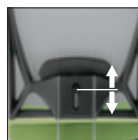

** Struttura schienale grigia - Grey backrest structure

KRU2..

KRU4..

Bracciolo poliuretano
Polyurethane arm

Schienale flessibile
Flexing backrest

Bracciolo alluminio, con soprabracciolo imbottito o poliuretano
Aluminium arm, padded or polyurethane top

* Struttura schienale nera
Black backrest structure
KRU1..
KRU2..

KORIUM PLUS
Schienale imbottito
Padded backrest

3D Bracciolo regolabile
-allungabile e orientabile
3D Adjustable extensible
and rotating arm

**Struttura schienale grigia
Grey backrest structure
KRU3..
KRU4..

KORIUM
Schienale rete
Mesh backrest

4D Bracciolo regolabile, orientabile,
allungabile, allargabile
4D Adjustable, rotating, extensible,
stretchable arm