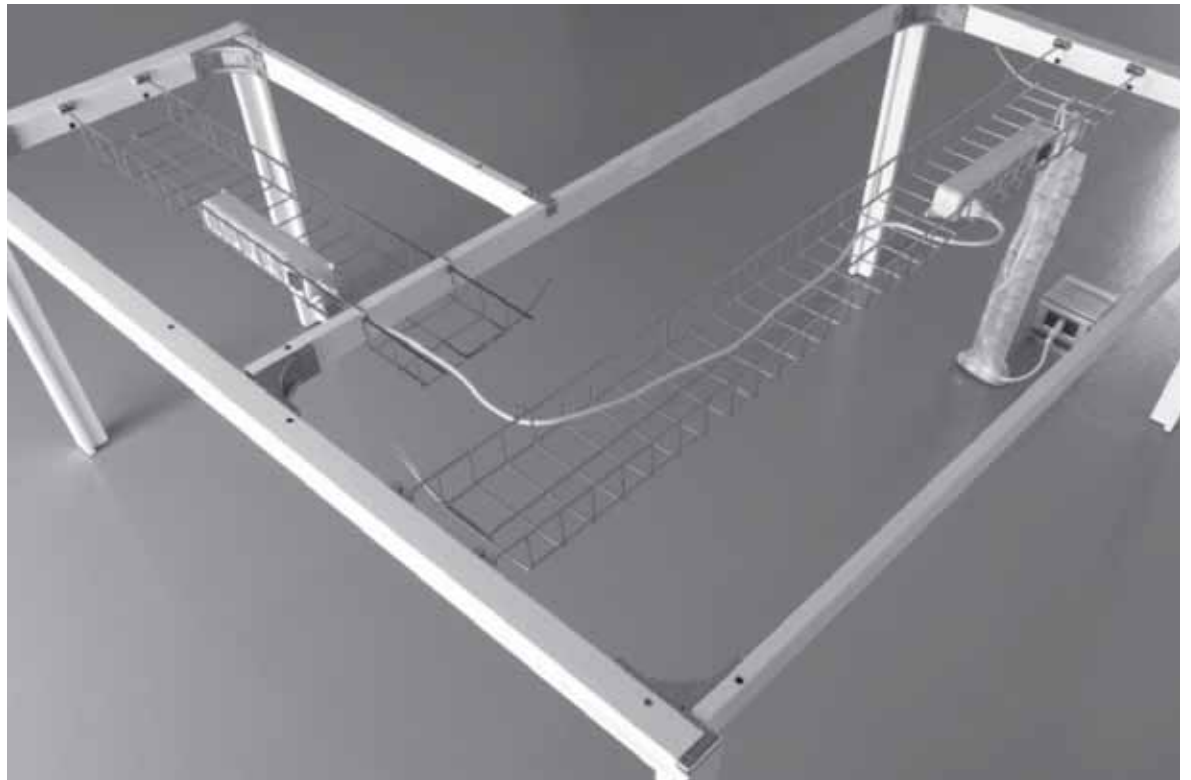

## DESKS INTEGRATED TO OPERATIVE BOXES WITH SLIDING DOOR

characterize the working area. The cable management system with an aluminum rail and top access can be equipped with different front panels. Le scrivanie integrate ai box operativi con anta scorrevole risolvono e caratterizzano il contenimento dell'isola di lavoro. Il binario centrale in alluminio con gli sportelli apribili semplifica l'accesso alla canalizzazione e può essere attrezzato con diverse tipologie di schermi.

The flip-up cover on the desk and on the operative box allows an easy inspection of the cables. Detail of the soft-closing system of the flip-up covers and the pedestal inside the operative box.

Gli sportelli apribili sulla scrivania e sul box operativo permettono la completa ispezionabilità del vano cablaggio. In evidenza il sistema di chiusura soft inserito negli sportelli e la cassettera all'interno dell'anta scorrevole.