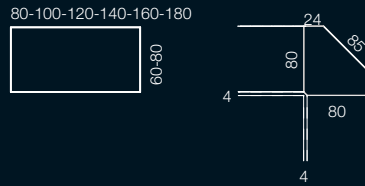

Wokstation desk - Scrivanie operative