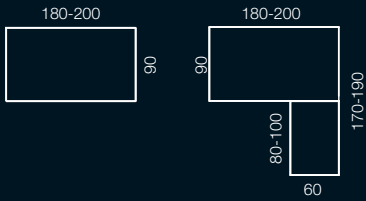

TECHNICAL INFORMATIONS

Informazioni tecniche

For cupboards, library, boiserie and pedestals please refer to the Officity pricelist

Per contenitori, librerie, boiserie e cassettiere vedi listino Officity

Executive desk - Scrivanie direzionali