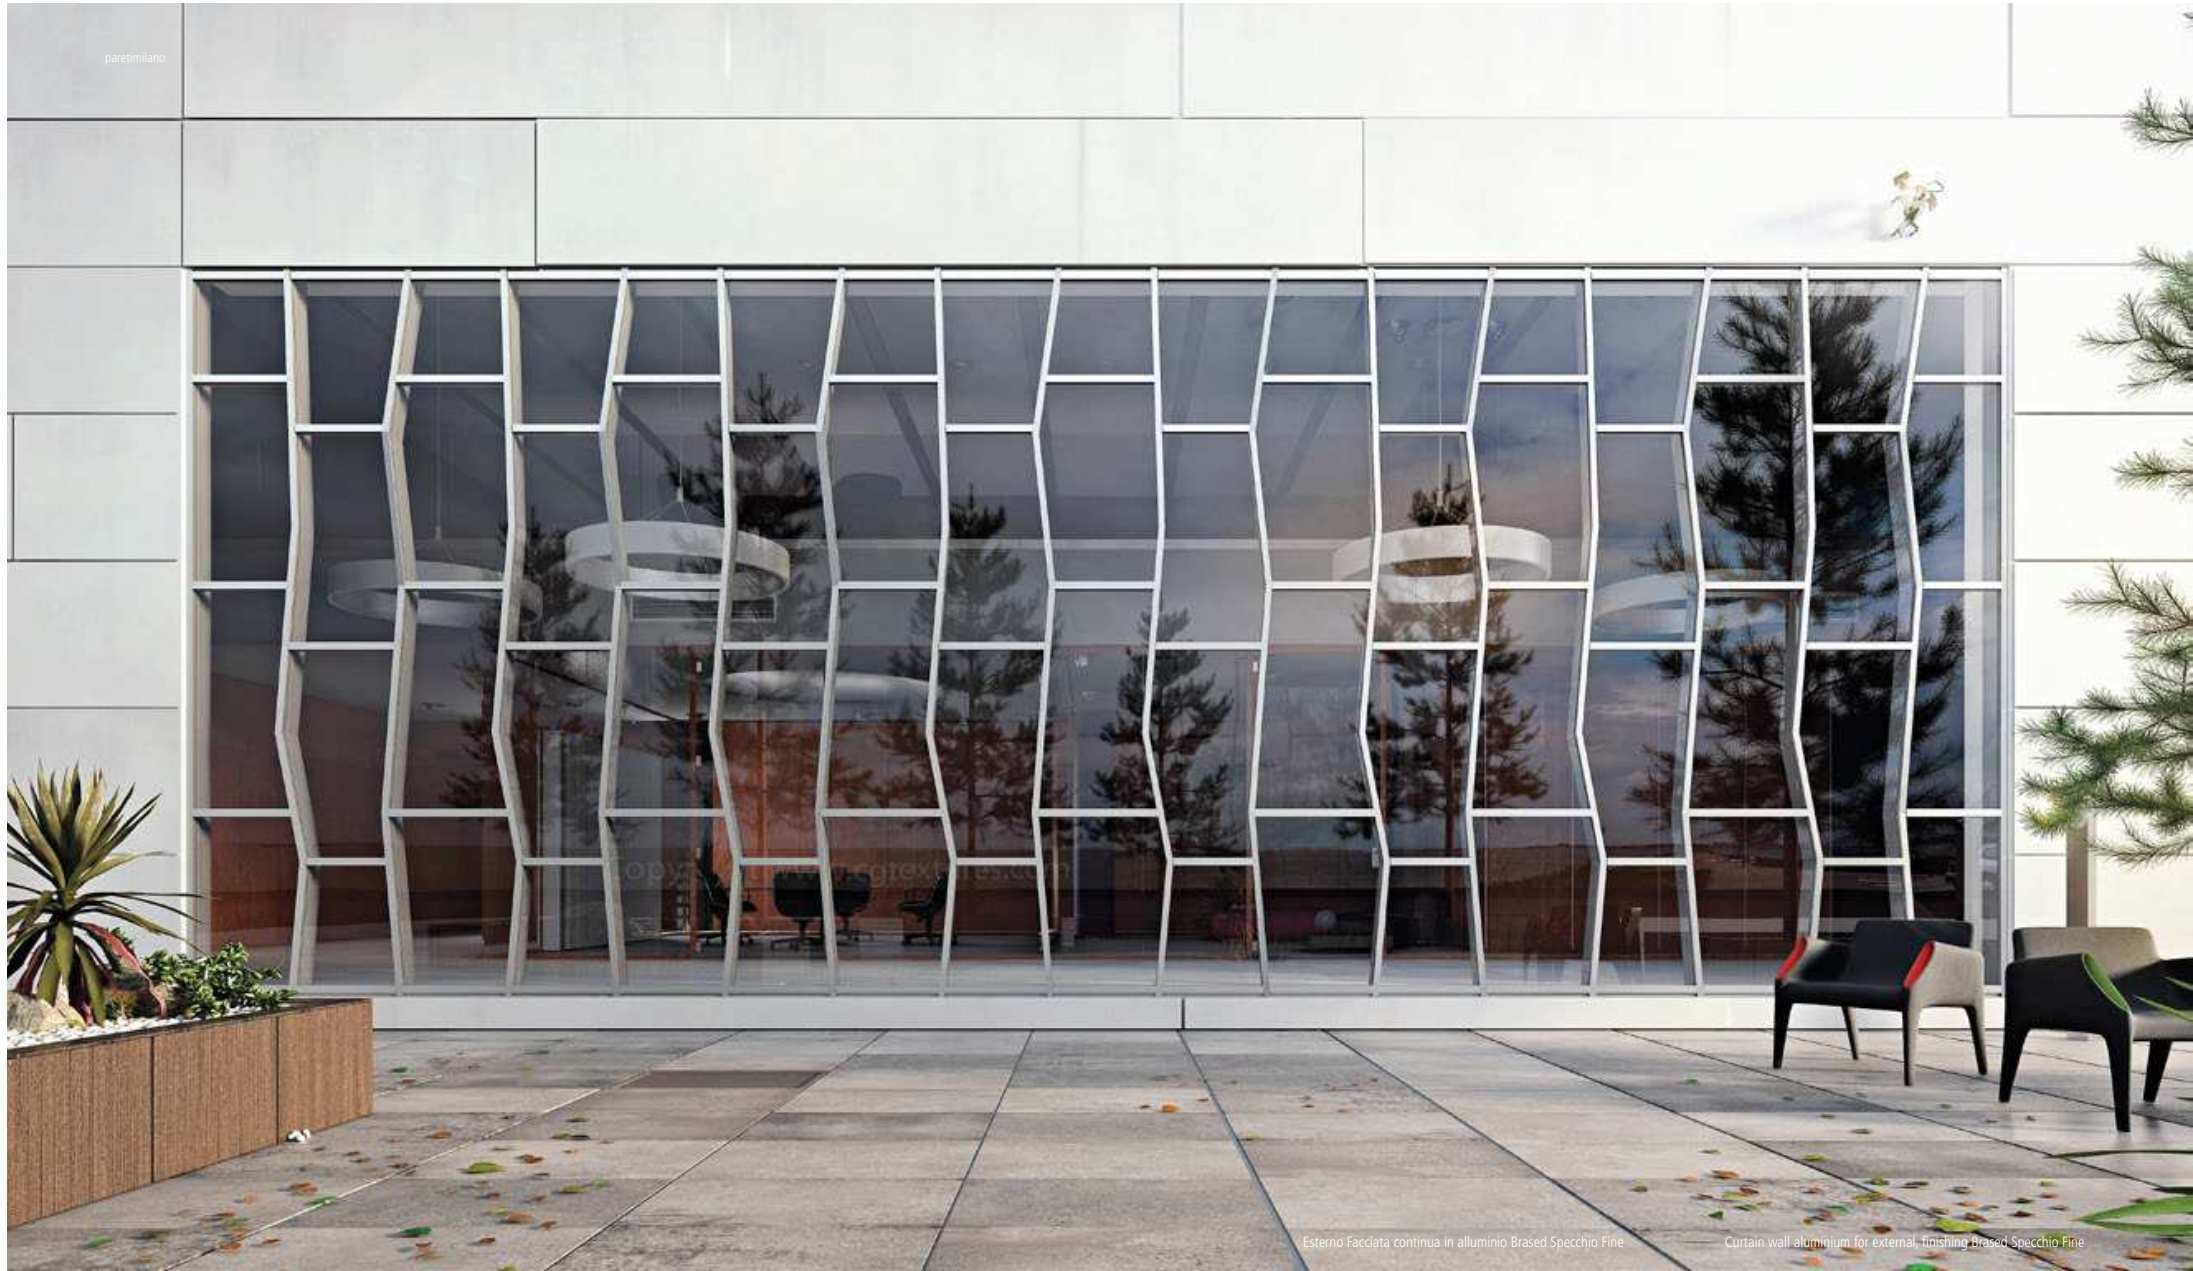

Facciata continua e scala in alluminio Brased Specchio Fine
Profili M20 x-small Vertex Corten 13-3D
Pannelli ciechi Vertex Corten 12-3D, Corten 13-3D,
Corten 11-3D e Starox Giallo Oro 51

Curtain wall and aluminum ladder finishing BRASED FINE Specchio
M20 x-small profiles finishing Vertex Corten 13-3D
Panels blind finishing Vertex Corten 12-3D, 13-3D Corten,
Corten 11-3D and Starox Giallo Oro 51

Esterno Facciata continua in alluminio Brased Specchio Fine

Curtain wall aluminium for external, finishing Brased Specchio Fine