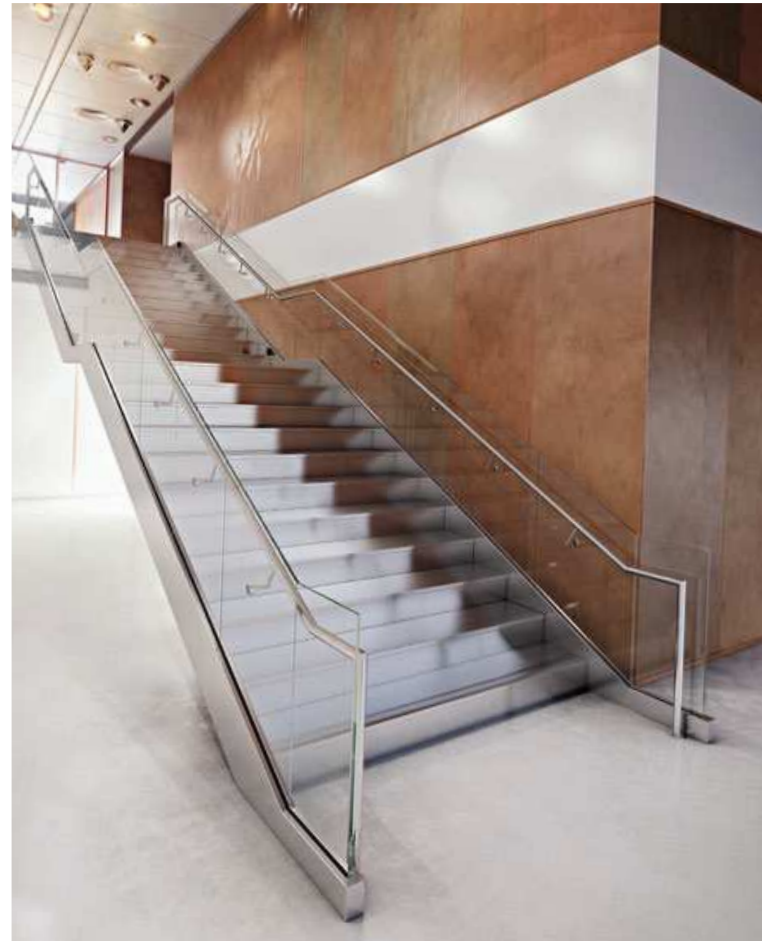

M20 x-small