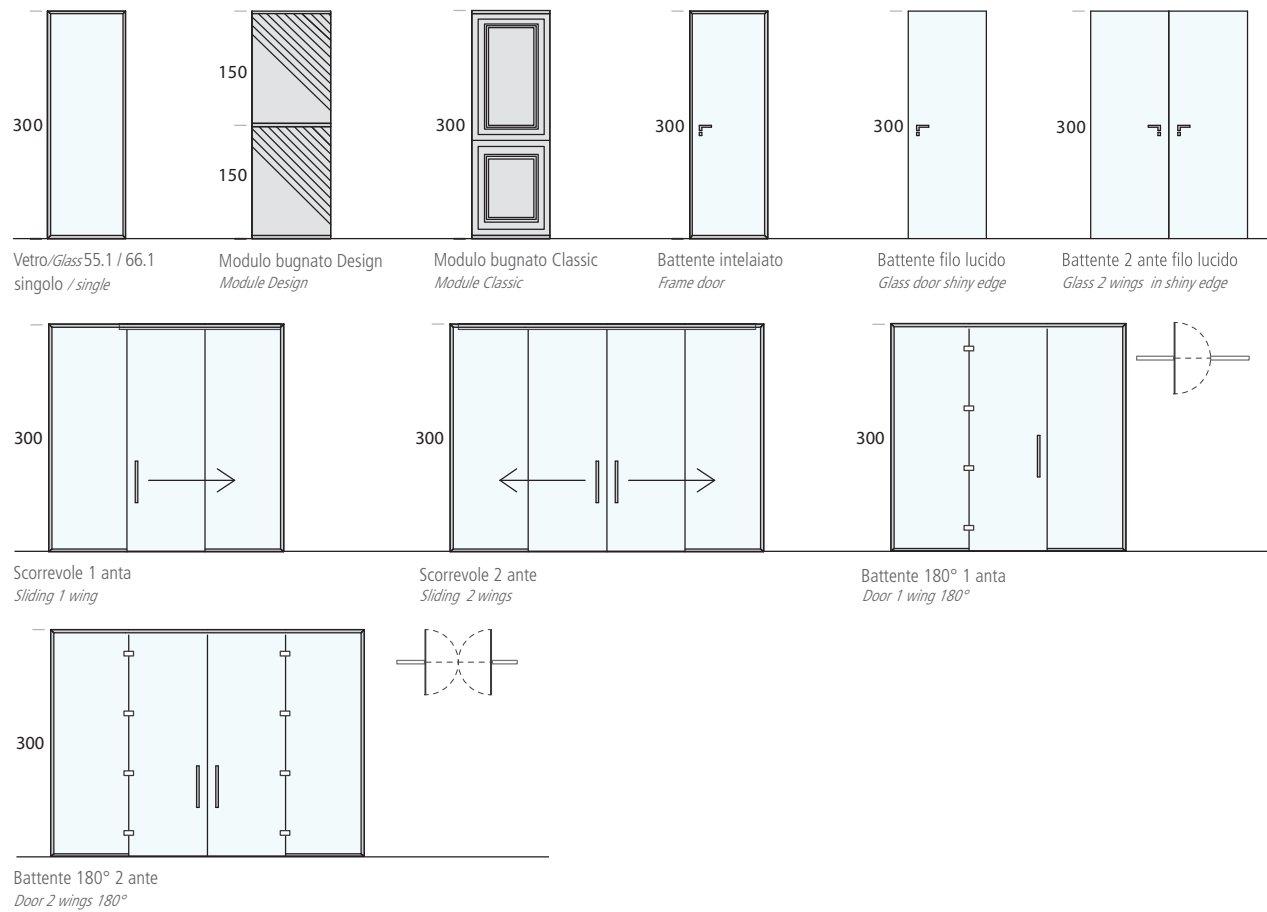

M20 x-small

A RICHIESTA: satinatura a scelta su tutti i moduli in cristallo / *ON REQUEST: satin to be chosen of all crystal forms.*

I disegni sono puramente rappresentativi e possono essere soggetti a variazioni / *The drawings are merely representative and are subject to change.*