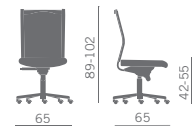

Série de fauteuil au lignes raffinés avec dossier en résille sur des profils en aluminium poli.

Die Kollektion bietet anspruchsvolle Designsessel mit Rückenlehne aus Membran umrahmt von Profilen aus poliertem Aluminium.

Programa de sillones de refinado diseño, con respaldo en rejilla soportado por perfiles en aluminio pulido.

Schienale alto - High back

Schienale basso - Low back

Bracciolo poliuretano
Polyurethane arm

Bracciolo alluminio, con soprabracciolo imbottito o poliuretano
Aluminium arm, padded or polyurethane top