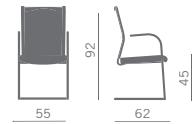

Série de fauteuil au lignes raffinés avec dossier en résille sur des profils en aluminium poli.

Die Kollektion bietet anspruchsvolle Designsessel mit Rückenlehne aus Membran umrahmt von Profilen aus poliertem Aluminium.

Programa de sillones de refinado diseño, con respaldo en rejilla soportado por perfiles en aluminio pulido.

Schienale alto - High back

Schienale basso - Low back

Bracciolo poliuretano
Polyurethane arm

Bracciolo alluminio, con soprabracciolo imbottito o poliuretano
Aluminium arm, padded or polyurethane top

4D Bracciolo regolabile, orientabile, allungabile, allargabile
4D Adjustable, rotating, extensible, stretchable arm

Rete poliestere - vari colori - Various colors of polyester mesh

D218 D219 D220 D221 D222