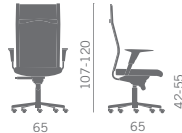

03 Kosmo Images p. 116

Programma di poltroncine di raffinato design, con schienale in rete, supportato da profili in alluminio lucido.

Series of armchairs with elegant design, the backrest is in mesh supported by profiles in polished aluminium.

Programa de sillones de refinado diseño, con respaldo en rejilla soportado por perfiles en aluminio pulido.

Schienale alto - High back

Schienale basso - Low back

Bracciolo poliuretano
Polyurethane arm

Bracciolo alluminio, con soprabracciolo imbottito o poliuretano
Aluminium arm, padded or polyurethane top