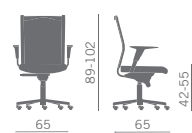

Série de fauteuil au lignes raffinés avec dossier en résille sur des profils en aluminium poli.

Die Kollektion bietet anspruchsvolle Designsessel mit Rückenlehne aus Membran umrahmt von Profilen aus poliertem Aluminium.

Programa de sillones de refinado diseño, con respaldo en rejilla soportado por perfiles en aluminio pulido.

Schienale alto - High back

Schienale basso - Low back

Bracciolo poliuretano
Polyurethane arm

Bracciolo alluminio, con soprabracciolo imbottito o poliuretano
Aluminium arm, padded or polyurethane top